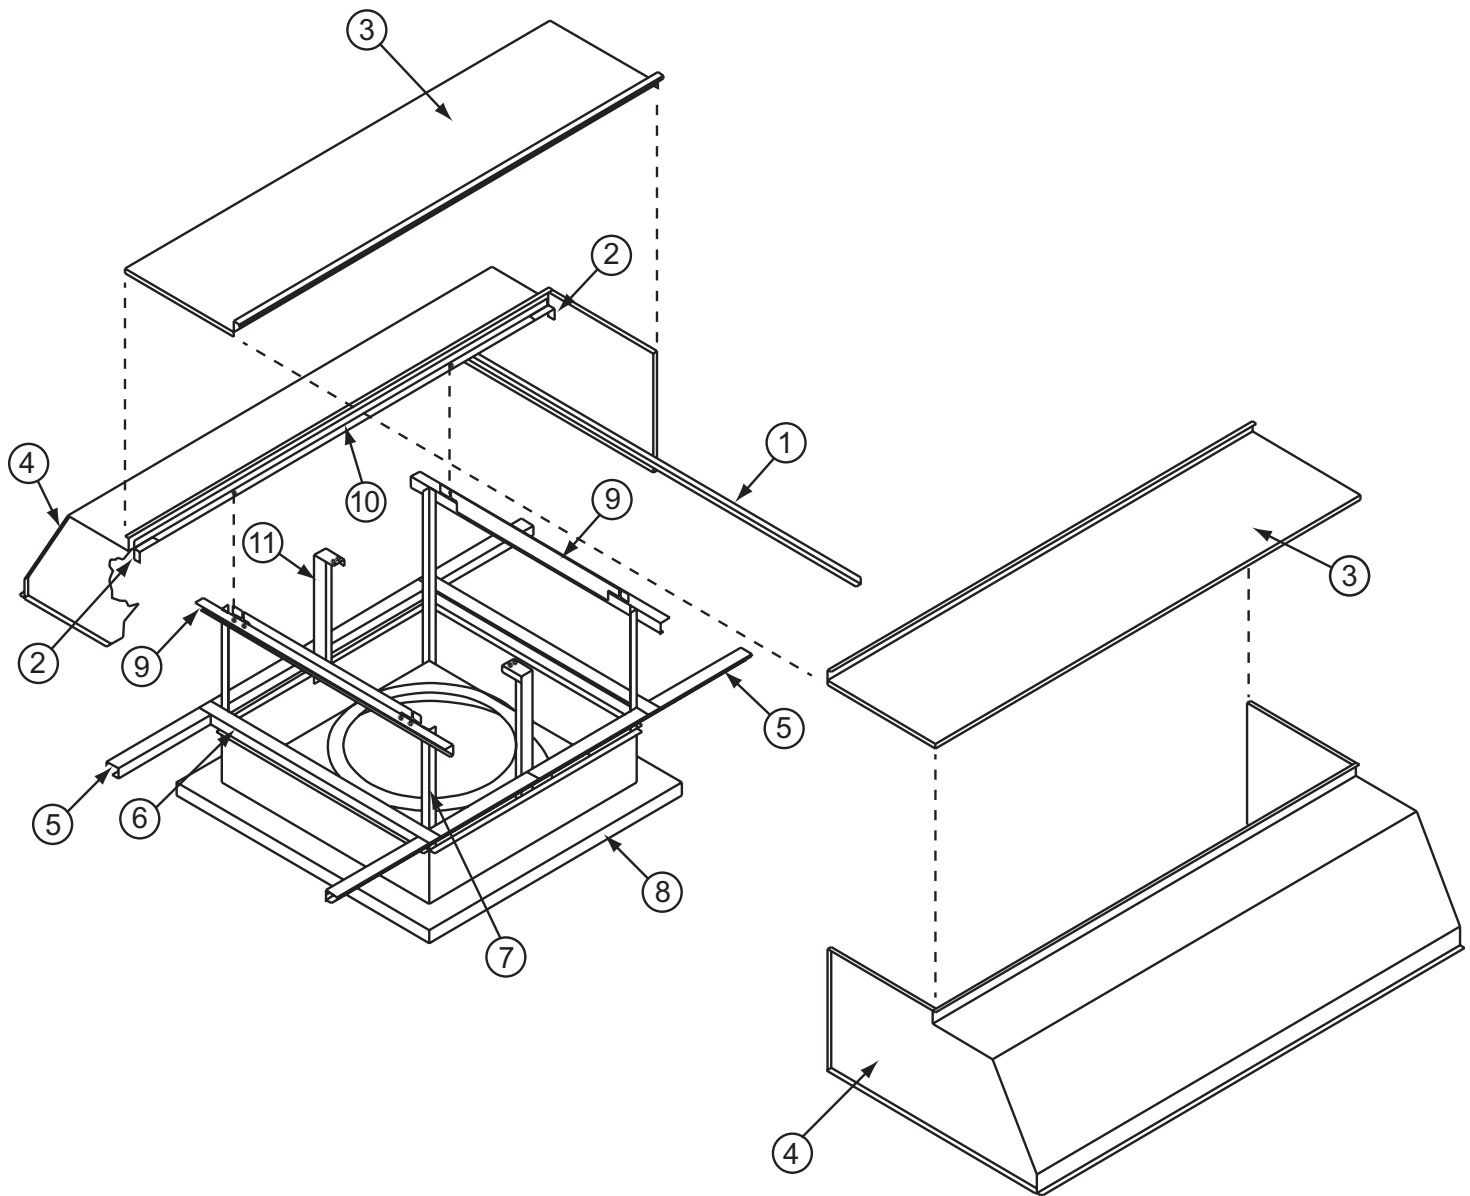

# Economizer Hood Replacement Parts List

Part No.	Description	Number Required													
		Non-Filtered							Filtered						
		24	30	36	42	48	54	60	24	30	36	42	48	54	60
1	Perimeter Angle	-	-	-	-	4	4	4	4	4	4	4	4	4	8
2	Angle Support	-	-	-	-	4	4	4	-	-	-	4	4	4	4
3	Top Cap	1	1	2	2	2	2	2	1	2	2	2	2	2	2
4	Hood	1	1	1	1	2	2	2	1	1	1	2	2	2	2
5	Filter Rack	-	-	-	-	-	-	-	2	2	2	2	2	2	4
6	Filter Crossmember	-	-	-	-	-	-	-	2	2	2	2	2	2	2
7	Corner Post	4	4	4	4	4	4	4	-	-	-	4	4	4	4
8	Base Assembly	1	1	1	1	1	1	1	1	1	1	1	1	1	1
9	Hood Support	-	-	-	-	-	2	2	-	-	-	-	2	2	2
10	Hood Support Angle	-	-	-	-	2	2	2	-	-	-	2	2	2	4
11	Center Post	-	-	-	-	-	-	-	-	-	-	-	-	-	-
Not Shown	Filters (MRSF only)	--	--	--	--	--	--	--	6	10	10	10	12	16	16
	Filter Retainer Clips (MRSF only)	--	--	--	--	--	--	--	12	20	20	20	24	32	32